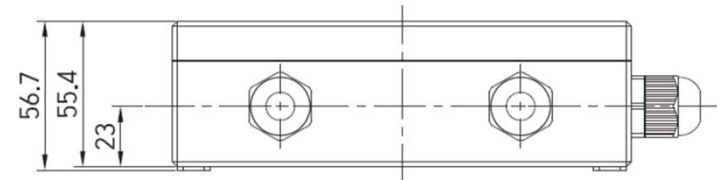

## (Summing Box)

### SPECIFICATION

- . 4ch summing box
- . 170(W) x 80(D) x 60(H)
- . Adjust 4Point

### SPECIFICATION

- . 6ch summing box
- . 200(W) x 150(D) x 80(H)
- . Adjust 6Point