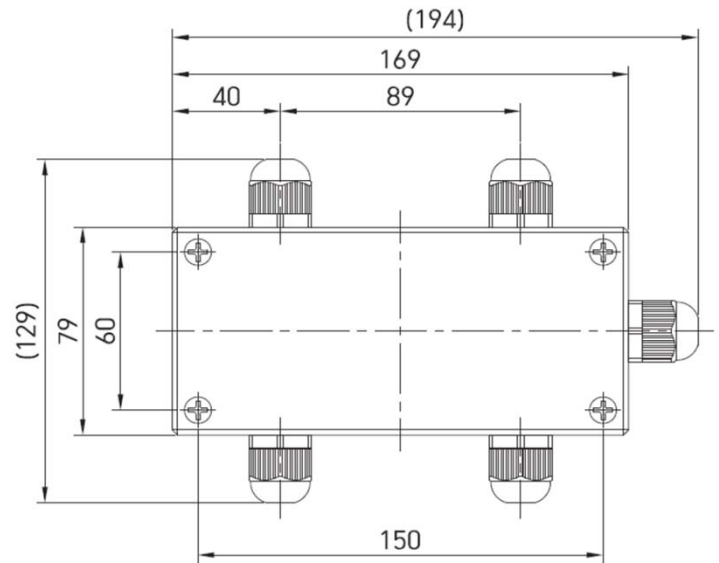

## (Summing Box)

### SPECIFICATION

- . 4ch summing box
- . 170(W) x 80(D) x 60(H)
- . Adjust 4Point

### SPECIFICATION

- . 6ch summing box
- . 200(W) x 150(D) x 80(H)
- . Adjust 6Point