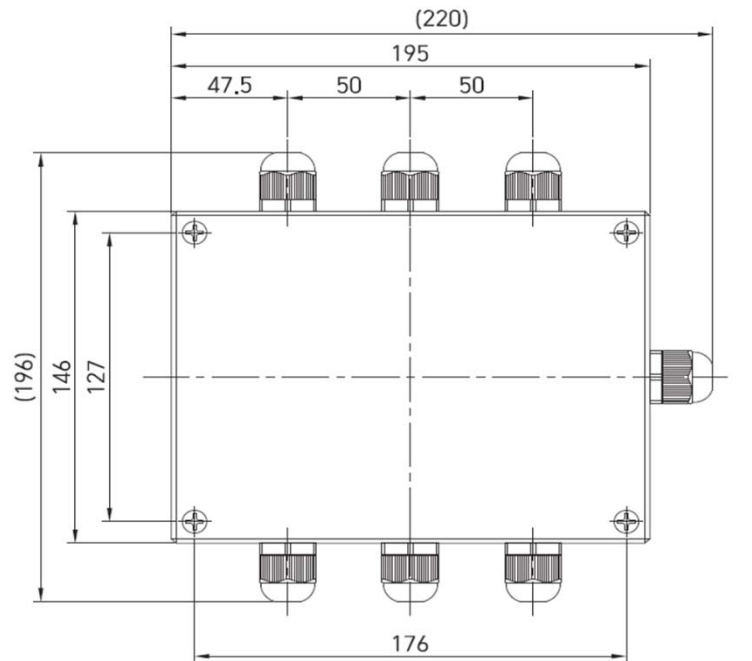

## (Summing Box)

### SPECIFICATION

- . 4ch summing box
- . 170(W) x 80(D) x 60(H)
- . Adjust 4Point

### SPECIFICATION

- . 6ch summing box
- . 200(W) x 150(D) x 80(H)
- . Adjust 6Point