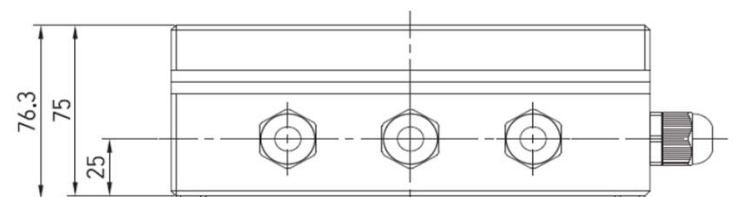

## (Summing Box)

### SPECIFICATION

- . 4ch summing box
- . 170(W) x 80(D) x 60(H)
- . Adjust 4Point

### SPECIFICATION

- . 6ch summing box
- . 200(W) x 150(D) x 80(H)
- . Adjust 6Point